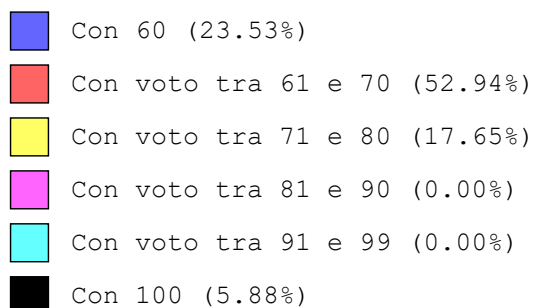

L.S.A. - Riepilogo statistico dell'anno scolastico 2017/2018

Riepilogo Risultati Istituto

RISULTATI			
	Maschi	Femmine	TOT
Promossi	80	29	109
Non Promossi	7	5	12

Riepilogo Diplomati Istituto

DIPLOMATI			
	Maschi	Femmine	TOT
Con 60	4	0	4
Tra 61 e 70	8	1	9
Tra 71 e 80	3	0	3
Tra 81 e 90	0	0	0
Tra 91 e 99	0	0	0
Con 100	1	0	1